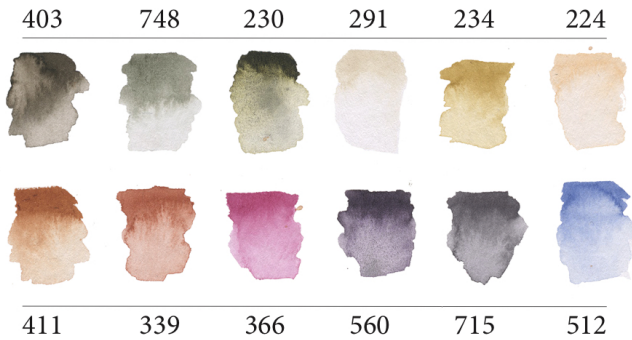

ein inneres blumenpflücken

AQUARELLKASTEN

- | | |
|-----|--|
| 403 | Van Dyk Braun, halbdeckend |
| 748 | Davy Grau, lasierend |
| 230 | Dämmerung Gelb, halbdeckend, granulierend |
| 291 | Titan Buff, deckend |
| 234 | Siena Natur, lasierend |
| 224 | Neapelgelb Rötlich, lasierend |
| 411 | Siena Gebrannt, halbdeckend |
| 339 | Englisch Rot, lasierend |
| 366 | Chinacridonrosa, lasierend |
| 560 | Dämmerung Violett, halbdeckend, granulierend |
| 715 | Neutralfarbe, lasierend |
| 512 | Kobaltblau, lasierend |

meine liebsten Farbmischungen